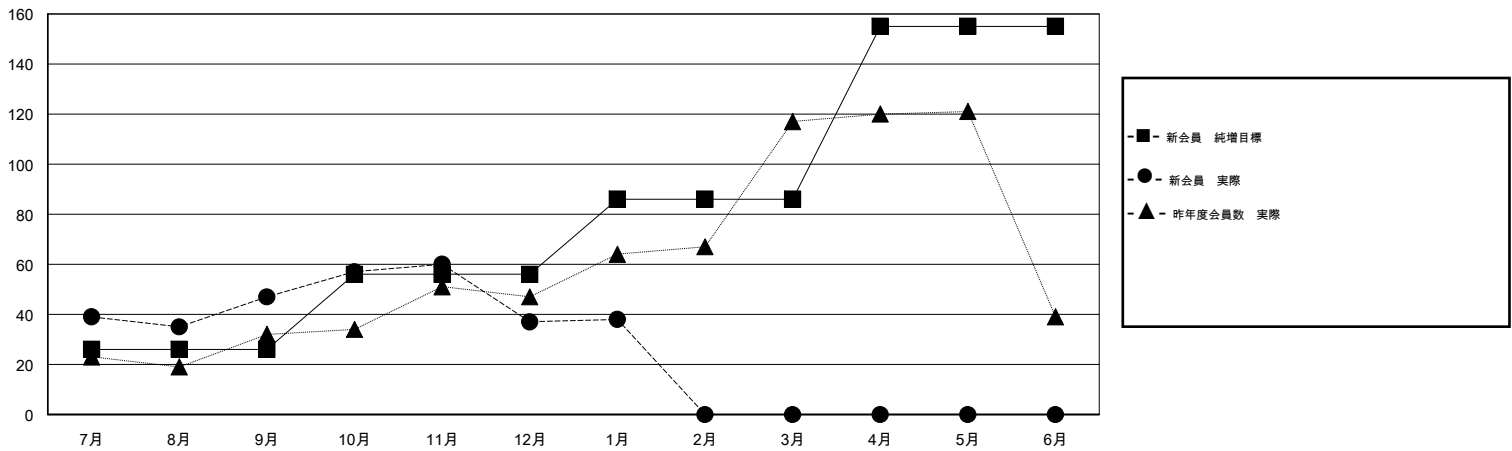

会員目標及び実績累計

解散クラブ: 1	43 CLUBS OF 64 一名以上の新会員を登録	男女別
退会者		男性 1,683 (77.77%)
物故会員 5		女性 481 (22.23%)
クラブ解散 10	会員累計データを見るには、ここをクリック	世帯主/家族会員合計 708
その他 48		国際会費半額の家族会員 379
合計 63